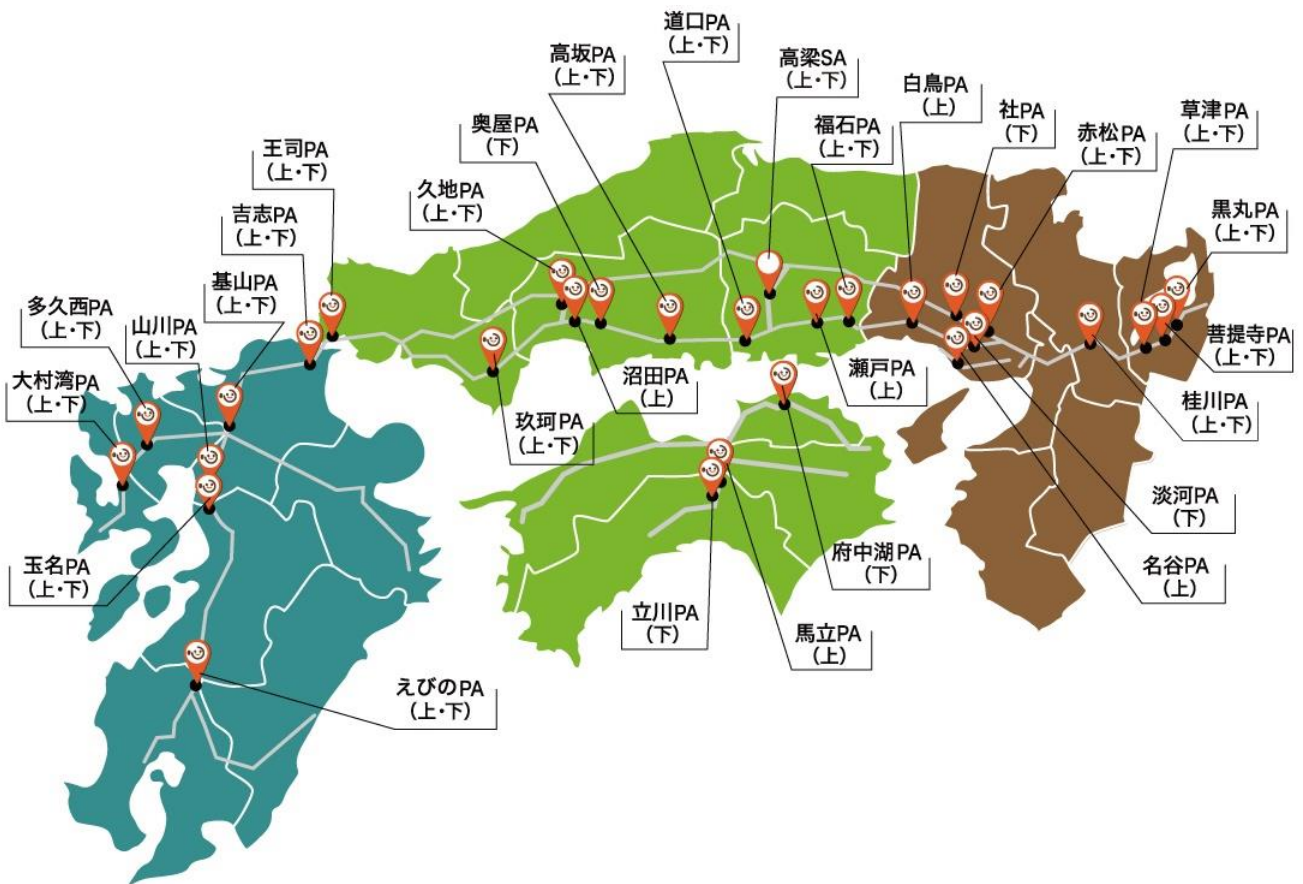

(The images are for illustration purposes only. They may differ from actual appearance.)

7. How to use

* Other products can be purchased at the same time when using the membership coupon.

(The images are for illustration purposes only. They may differ from actual appearance.)

路線名称	SA・PA名称
E1 名神高速道路	黒丸PA(上)
	黒丸PA(下)
	菩提寺PA(上)
	菩提寺PA(下)
	草津PA(上)
	草津PA(下)
	桂川PA(上)
	桂川PA(下)
E2A 中国自動車道	赤松PA(上)
	赤松PA(下)
	社PA(下)
	王司PA(上)
E2 山陽自動車道	王司PA(下)
	淡河PA(下)
	白鳥PA(上)
	福石PA(上)
	福石PA(下)
	瀬戸PA(上)
	道口PA(上)
	道口PA(下)
	高坂PA(上)
	高坂PA(下)
	奥屋PA(下)
	沼田PA(上)
	玖珂PA(上)
	玖珂PA(下)